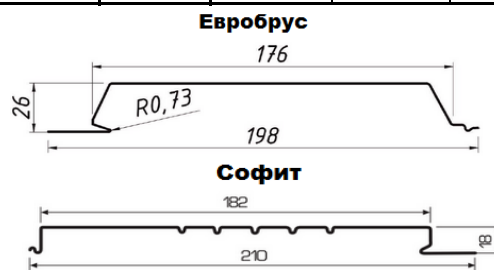

Наименование	Ширина полная/рабочая	Ед.изм.	Полиэстер	DEEP MATTE ELITE MATTE	PRINTECH
Планка угла простого наружного	2000x50x50	шт	172р.	225р.	285р.
	2000x75x75		246р.	321р.	407р.
	2000x100x100		345р.	450р.	569р.
Планка угла простого внутреннего	2000x50x50		172р.	225р.	285р.
	2000x75x75		246р.	321р.	407р.
	2000x100x100		345р.	450р.	569р.
Планка откосная для блок-хауса и евробрusа	2000x90x32		574р.	749р.	949р.
	2000x75x32		431р.	562р.	712р.
Планка откосная для евровагонки	2000x90x18		574р.	749р.	949р.
	2000x75x18		431р.	562р.	712р.
Планка стыковочная Н-профиль для блок-хауса и евробрusа	2000x90x32		431р.	562р.	712р.
	2000x75x32		345р.	450р.	569р.
Планка стыковочная Н-профиль для евровагонки	2000x90x18		431р.	562р.	712р.
	2000x75x18		345р.	450р.	569р.
Планка J-профиль для блок-хауса и евробрusа	2000x45x32		215р.	281р.	356р.
	2000x30x32		157р.	204р.	259р.
Планка J-профиль для евровагонки	2000x45x18		172р.	225р.	285р.
	2000x30x18		144р.	187р.	237р.
Планка лобовая J-фаска для евровагонки и софита	2000x150x18		431р.	562р.	712р.
	2000x200x18		447р.	583р.	738р.
	2000x250x18		574р.	749р.	949р.
Планка угла сложного внутреннего для	2000x75x32		431р.	562р.	712р.
Планка угла сложного	2000x75x18		345р.	450р.	569р.
Планка угла сложного наружного для блок-хауса и евробрusа	2000x90x90x32		596р.	777р.	984р.
	2000x75x75x32		574р.	749р.	949р.
Планка угла сложного наружного для евровагонки (ПСП)	2000x90x90x18		574р.	749р.	949р.
	2000x75x75x18		431р.	562р.	712р.
Планка завершающая для откоса	2000x50x30		133р.	173р.	219р.
Планка стартовая/завершающая для блок-хауса	2000x50x30		133р.	173р.	219р.
Планка примыкания саморегулирующаяся для откоса	2000x25x30		191р.	250р.	316р.

• Стандартные цвета RAL 8017, 9003, PRINTECH WOOD 002,003,004,006

• Не стандартные цвета RAL 1014,1015,1018, 2004, 3003,3005, 3009, 3011, 5002, 5005,5021, 6002, 6005,6020,7004,7024, 7035, 8004,8019, 9002, 9005, 9006, RR32

• Минимальный заказ металлосайдинга нестандартных цветов не менее 100пог.м. Менее 100 пог.м. +20% к цене и устанавливается неограниченный срок изготовления. Без доставки (самовывоз).